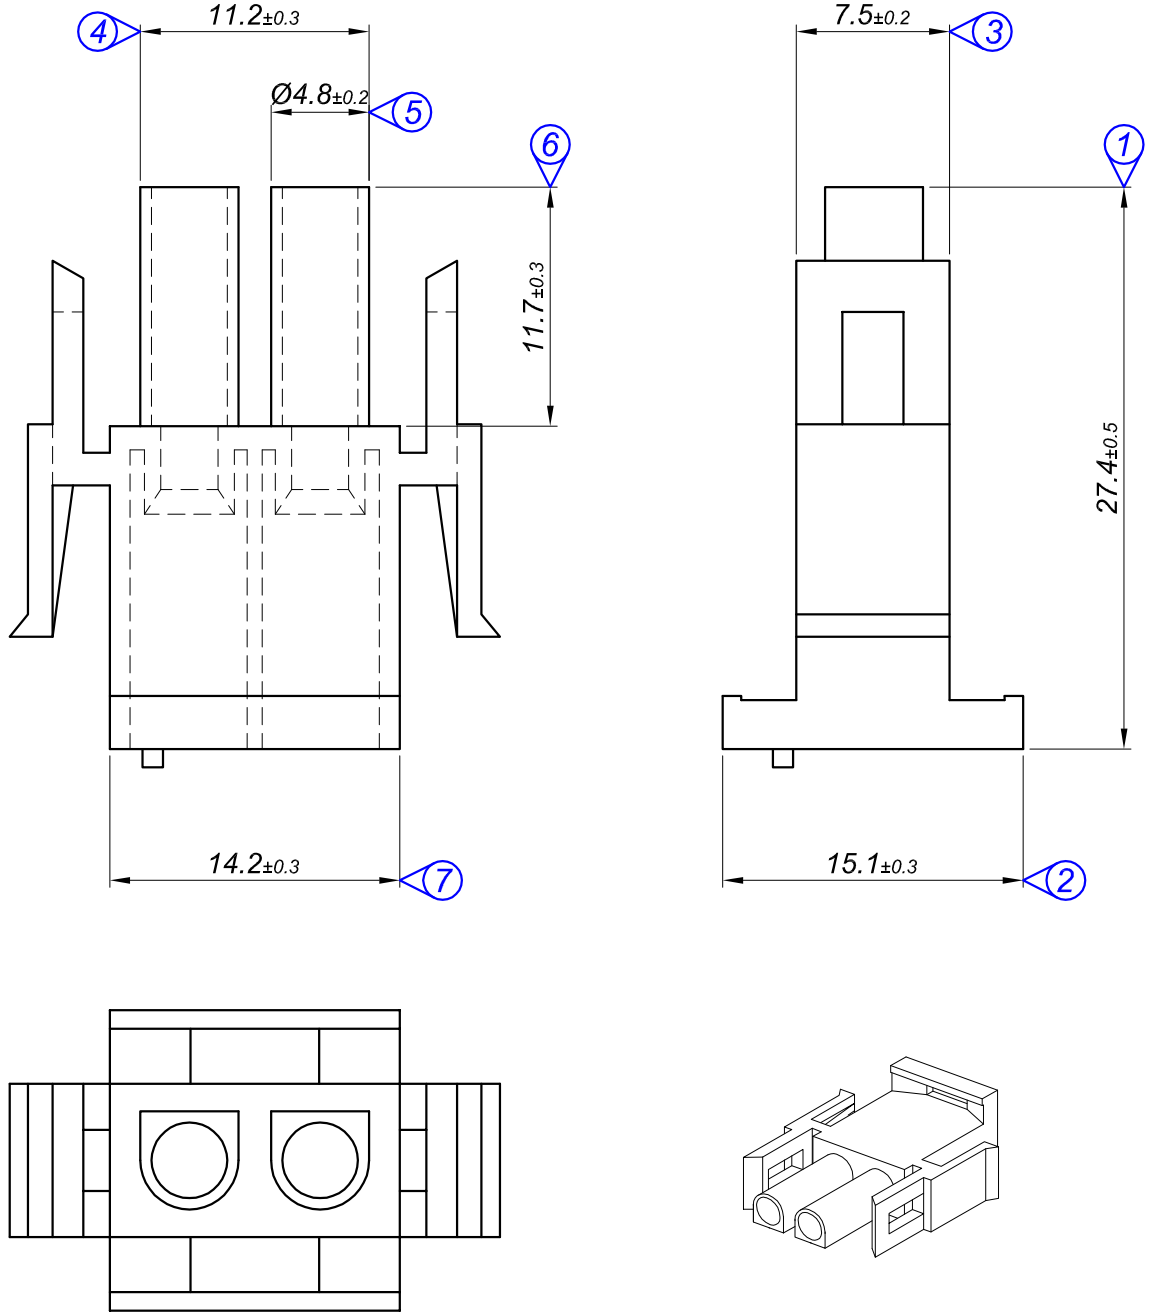

PARÇA KODU PART CODE	PARÇA ADI PART NAME	RENK COLOR	MALZEME MATERIAL
KYE 3902-00	2 Lİ YUVARLAK ERKEK KONNEKTÖR NATURAL	NATURAL / ŞEFFAF	PA 66 / V2
KYE 3902-02	2 Lİ YUVARLAK ERKEK KONNEKTÖR SİYAH	BLACK / SİYAH	PA 66 / V2
KYE 3902-01-NF	2 Lİ YUVARLAK ERKEK KONNEKTÖR BEYAZ	WHITE / BEYAZ	PA 6 / V2-NF

Tarih / Date	21.04.2011	İmza / Signature	Ölçek / Scale			
Çizen / Desing	M.Yağcı		3 / 1			
Onay / Approval	S.Gölcük		No		Değişiklik / Revision	Tarih/Date
	Parça Adı: Part Name	2 Lİ YUVARLAK ERKEK KONNEKTÖR			Parça Kodu: Part Code	KYE 3902

Resmin Üzerinden Ölçü Almayınız / Don't use the drawing for measuring purpose